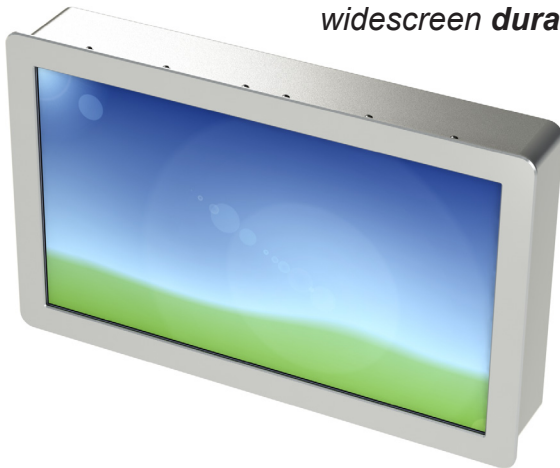

## LCD27WO-9H

widescreen durable

- IP65 rundum
- optional *high brightness* (1500cd/m<sup>2</sup>)
- optional *wide temperature*

### Display

LCD-Panel	27", 16.7 Millionen Farben
Auflösung	1920 x 1080 (Full HD)
Helligkeit	350cd/m <sup>2</sup> (typ.)
Sichtwinkel	178° H, 178° V (typ.)

### Mechanik

Gehäuse	Aluminium, Pulverlack beschichtet
Farben	RAL 9005, 9006, 7035
Schutzglas	Stärke 3mm, entspiegelt
Montage	VESA 200 x 100mm (6 x M4)
Abmaße	<b>680 x 418 x 116mm</b>

### Optionen

Auflösung	3840 x 2160 (Ultra HD)
<b>Helligkeit</b>	<b>high brightness, 1500cd/m<sup>2</sup></b>
<b>Betriebstemperatur</b>	<b>-20°C bis 50°C</b> <b>-30°C bis 50°C</b>
Gehäuse	Edelstahl
Farben	RAL-Farben
<b>Schutzglas</b>	<b>ESG, VSG, Vinyl, Polycarbonat</b>
Montage	Loch- oder Bolzenbefestigung an vergrößerter Frontplatte. Ösen für Seilbefestigung. Sonderbefestigungen an Rückwand.
Schnittstellen	zus. <b>DisplayPort™</b> , <b>HDMI®</b> , <b>DVI</b> Composite-Video, S-Video PAL/NTSC, <b>SDI</b> , HD-Sub 15pin
<b>HDBaseT™</b>	<b>Bilddatenübertragung über Netz- werkkabel (Cat.5e/Cat.6) bis 100m</b>
Stromversorgung	24V, 48V DC
Sonstiges	Lautsprecher Sonnenschutz-Haube /-Gehäuse