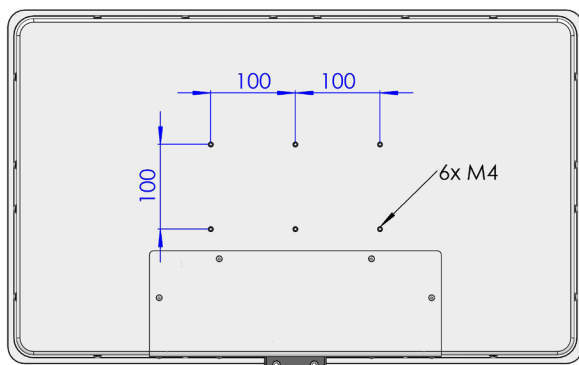

Technische Daten

Display

LCD-Panel	27", 16.7 Millionen Farben
Auflösung	1920 x 1080 (Full HD)
Helligkeit	350cd/m² (typ.)
Sichtwinkel	178° H, 178° V (typ.)

Umgebung

Betriebstemperatur	0°C bis 45°C
Schutzart	IP65 (strahlwasserfest)

Mechanik

Gehäuse	Aluminium, Pulverlack beschichtet
Farben	RAL 9005, 9006, 7035
Schutzglas	Stärke 3mm, entspiegelt
Montage	VESA 200 x 100mm (6 x M4)
Abmaße	680 x 418 x 116mm

LCD-Controller

Schnittstellen	DisplayPort™ HDMI®
Menü Einstellung	Backlight, Helligkeit, Kontrast, Phase, Bildgröße, Auto Adjust, etc.

Stromversorgung

110/230V AC, 50/60Hz

Optionen

Auflösung	3840 x 2160 (Ultra HD)
Helligkeit	high brightness, 1500cd/m²
Betriebstemperatur	-20°C bis 50°C -30°C bis 50°C
Gehäuse	Edelstahl
Farben	RAL-Farben
Schutzglas	ESG, VSG, Vinyl, Polycarbonat
Montage	Loch- oder Bolzenbefestigung an vergrößerter Frontplatte. Ösen für Seilbefestigung. Sonderbefestigungen an Rückwand.
Schnittstellen	zus. DisplayPort™, HDMI®, DVI Composite-Video, S-Video PAL/NTSC, SDI, HD-Sub 15pin
HDBaseT™	Bilddatenübertragung über Netz- werkkabel (Cat.5e/Cat.6) bis 100m
Stromversorgung	24V, 48V DC
Sonstiges	Lautsprecher Sonnenschutz-Haube /-Gehäuse

Weitere Optionen auf Anfrage...

The Adopted Trademarks HDMI®, High-Definition Multimedia Interface, and the HDMI® Logo are trademarks or registered trademarks of HDMI® Licensing Administrator, Inc. DisplayPort™ and the Display-Port™ logo are trademarks owned by the Video Electronics Standards Association (VESA®) in the United States and other countries. HDBaseT™ is a trademark of the HDBaseT Alliance.

Maße in mm

5B

Alle Rechte vorbehalten. Änderungen ohne vorherige Ankündigung.