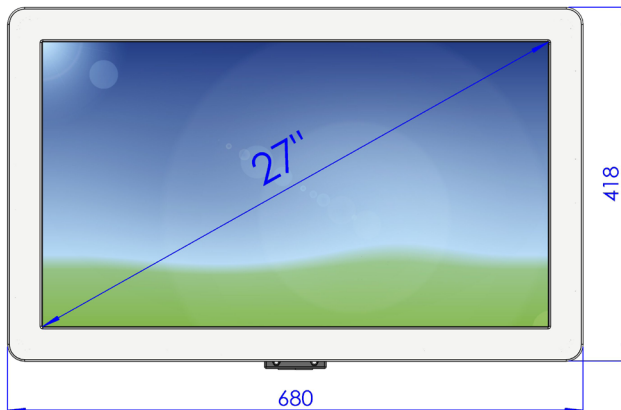

## LCD27WO-9H

widescreen durable

- IP65 rundum
- optional *high brightness* (1500cd/m<sup>2</sup>)
- optional *wide temperature*

### Display

LCD-Panel	27", 16.7 Millionen Farben
Auflösung	1920 x 1080 (Full HD)
Helligkeit	350cd/m <sup>2</sup> (typ.)
Sichtwinkel	178° H, 178° V (typ.)

### Mechanik

Gehäuse	Aluminium, Pulverlack beschichtet
Farben	RAL 9005, 9006, 7035
Schutzglas	Stärke 3mm, entspiegelt
Montage	VESA 200 x 100mm (6 x M4)
Abmaße	<b>680 x 418 x 116mm</b>