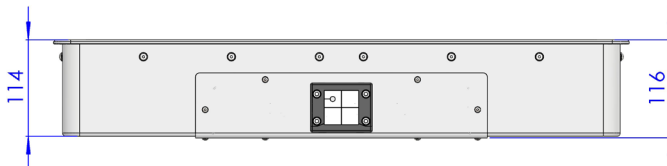

Technische Daten

Display

LCD-Panel	27", 16.7 Millionen Farben
Auflösung	1920 x 1080 (Full HD)
Helligkeit	350cd/m² (typ.)
Sichtwinkel	178° H, 178° V (typ.)

Umgebung

Betriebstemperatur	0°C bis 45°C
Schutzart	IP65 (strahlwasserfest)

Mechanik

Gehäuse	Aluminium, Pulverlack beschichtet
Farben	RAL 9005, 9006, 7035
Schutzglas	Stärke 3mm, entspiegelt
Montage	VESA 200 x 100mm (6 x M4)
Abmaße	680 x 418 x 116mm

LCD-Controller

Schnittstellen	DisplayPort™ HDMI®
Menü Einstellung	Backlight, Helligkeit, Kontrast, Phase, Bildgröße, Auto Adjust, etc.

Stromversorgung

110/230V AC, 50/60Hz

Optionen

Auflösung	3840 x 2160 (Ultra HD)
Helligkeit	high brightness, 1500cd/m²
Betriebstemperatur	-20°C bis 50°C -30°C bis 50°C
Gehäuse	Edelstahl
Farben	RAL-Farben
Schutzglas	ESG, VSG, Vinyl, Polycarbonat
Montage	Loch- oder Bolzenbefestigung an vergrößerter Frontplatte. Ösen für Seilbefestigung. Sonderbefestigungen an Rückwand.
Schnittstellen	zus. DisplayPort™, HDMI®, DVI Composite-Video, S-Video PAL/NTSC, SDI, HD-Sub 15pin
HDBaseT™	Bilddatenübertragung über Netz- werkkabel (Cat.5e/Cat.6) bis 100m
Stromversorgung	24V, 48V DC
Sonstiges	Lautsprecher Sonnenschutz-Haube /-Gehäuse

Weitere Optionen auf Anfrage...

The Adopted Trademarks HDMI®, High-Definition Multimedia Interface, and the HDMI® Logo are trademarks or registered trademarks of HDMI® Licensing Administrator, Inc. DisplayPort™ and the Display-Port™ logo are trademarks owned by the Video Electronics Standards Association (VESA®) in the United States and other countries. HDBaseT™ is a trademark of the HDBaseT Alliance.

Maße in mm

5B

Alle Rechte vorbehalten. Änderungen ohne vorherige Ankündigung.