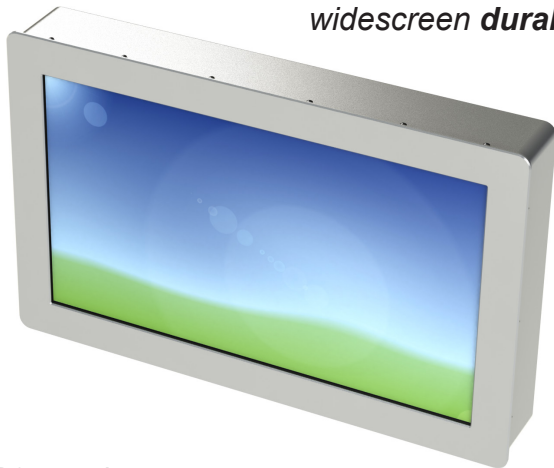

LCD32WO-5F

widescreen durable

- IP65 rundum
- optional *high brightness* (2500cd/m²)
- optional *wide temperature*

Technische Daten

Display

LCD-Panel	32", 16.7 Millionen Farben
Auflösung	1920 x 1080 (Full HD)
Helligkeit	500cd/m ² (typ.)
Sichtwinkel	178° H, 178° V (typ.)

Umgebung

Betriebstemperatur	0°C bis 45°C
Schutzart	IP65 (strahlwasserfest)

Mechanik

Gehäuse	Aluminium, Pulverlack beschichtet
Farben	RAL 9005, 9006, 7035
Schutzglas	Stärke 3mm, entspiegelt
Montage	VESA 600(200) x 200mm (8 x M6)
Abmaße	820 x 516 x 121mm

LCD-Controller

Schnittstellen	DisplayPort™ HDMI®
Menü Einstellung	Backlight, Helligkeit, Kontrast, Phase, Bildgröße, Auto Adjust, etc.

Stromversorgung

110/230V AC, 50/60Hz

Optionen

Auflösung	3840 x 2160 (Ultra HD)
Helligkeit	high brightness, 2500cd/m²
Betriebstemperatur	-20°C bis 50°C -30°C bis 50°C
Gehäuse	Edelstahl
Farben	RAL-Farben
Schutzglas	ESG, VSG, Vinyl, Polycarbonat
Montage	Loch- oder Bolzenbefestigung an vergrößerter Frontplatte. Ösen für Seilbefestigung. Sonderbefestigungen an Rückwand.
Schnittstellen	zus. DisplayPort™ , HDMI® , DVI Composite-Video, S-Video PAL/NTSC, SDI , HD-Sub 15pin
HDBaseT™	Bilddatenübertragung über Netz- werkkabel (Cat.5e/Cat.6) bis 100m
Stromversorgung	24V, 48V DC
Sonstiges	Lautsprecher Sonnenschutz-Haube /-Gehäuse