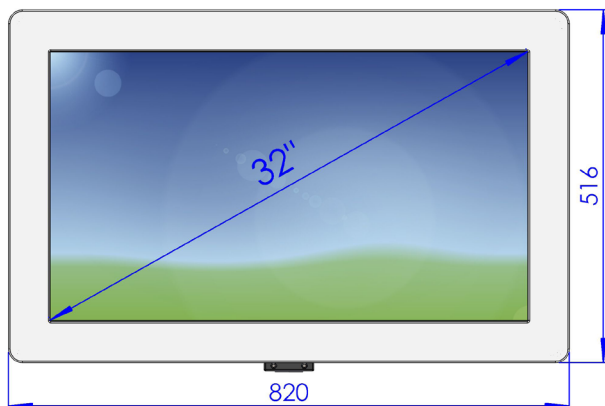

LCD32WO-5F

widescreen durable

- IP65 rundum
- optional *high brightness* (2500cd/m²)
- optional *wide temperature*

Technische Daten

Display

LCD-Panel	32", 16.7 Millionen Farben
Auflösung	1920 x 1080 (Full HD)
Helligkeit	500cd/m ² (typ.)
Sichtwinkel	178° H, 178° V (typ.)

Umgebung

Betriebstemperatur	0°C bis 45°C
Schutzart	IP65 (strahlwasserfest)

Mechanik

Gehäuse	Aluminium, Pulverlack beschichtet
Farben	RAL 9005, 9006, 7035
Schutzglas	Stärke 3mm, entspiegelt
Montage	VESA 600(200) x 200mm (8 x M6)
Abmaße	820 x 516 x 121mm