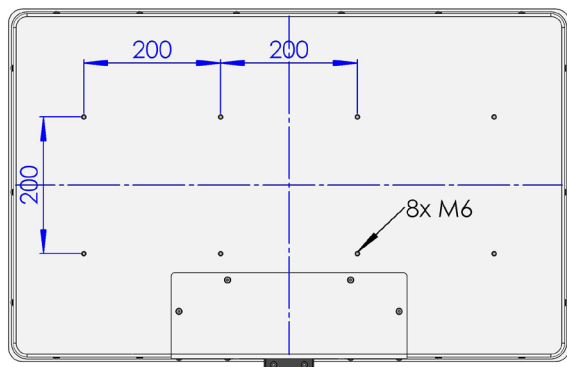

LCD32WO-5F

widescreen durable

- IP65 rundum
- optional *high brightness* (2500cd/m²)
- optional *wide temperature*

Technische Daten

Display

LCD-Panel	32", 16.7 Millionen Farben
Auflösung	1920 x 1080 (Full HD)
Helligkeit	500cd/m ² (typ.)
Sichtwinkel	178° H, 178° V (typ.)

Umgebung

Betriebstemperatur	0°C bis 45°C
Schutzart	IP65 (strahlwasserfest)

Mechanik

Gehäuse	Aluminium, Pulverlack beschichtet
Farben	RAL 9005, 9006, 7035
Schutzglas	Stärke 3mm, entspiegelt
Montage	VESA 600(200) x 200mm (8 x M6)
Abmaße	820 x 516 x 121mm

Maße in mm

5B

Alle Rechte vorbehalten. Änderungen ohne vorherige Ankündigung.