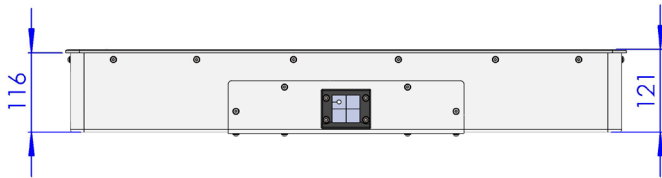

LCD32WO-5F

widescreen durable

- IP65 rundum
- optional *high brightness* (2500cd/m²)
- optional *wide temperature*

Technische Daten

Display

LCD-Panel	32", 16.7 Millionen Farben
Auflösung	1920 x 1080 (Full HD)
Helligkeit	500cd/m ² (typ.)
Sichtwinkel	178° H, 178° V (typ.)

Umgebung

Betriebstemperatur	0°C bis 45°C
Schutzart	IP65 (strahlwasserfest)

Mechanik

Gehäuse	Aluminium, Pulverlack beschichtet
Farben	RAL 9005, 9006, 7035
Schutzglas	Stärke 3mm, entspiegelt
Montage	VESA 600(200) x 200mm (8 x M6)
Abmaße	820 x 516 x 121mm

Maße in mm

5B

Alle Rechte vorbehalten. Änderungen ohne vorherige Ankündigung.