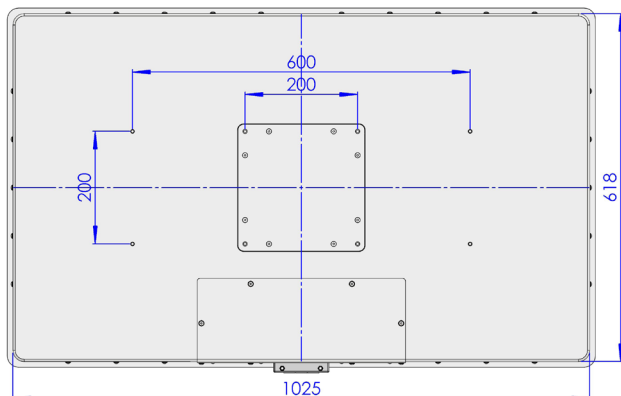

LCD43WO^{-1E}

widescreen durable

- IP65 rundum

Technische Daten

Display

LCD-Panel	43", 1.07 Milliarden Farben
Auflösung	3840 x 2160 (Ultra HD)
Helligkeit	700cd/m ² (typ.)
Sichtwinkel	178° H, 178° V (typ.)

Umgebung

Betriebstemperatur	0°C bis 45°C
Schutzart	IP65 (strahlwasserfest)

Mechanik

Gehäuse	Aluminium, Pulverlack beschichtet
Farben	RAL 9005, 9006, 7035
Schutzglas	Stärke 3mm, entspiegelt
Montage	VESA 600(200) x 200mm (8 x M6)
Abmaße	1045 x 638 x 144mm

Maße in mm

4K

Alle Rechte vorbehalten. Änderungen ohne vorherige Ankündigung.