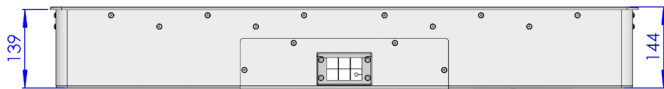

LCD43WO^{-1E}

widescreen durable

- IP65 rundum

Technische Daten

Display

LCD-Panel	43", 1.07 Milliarden Farben
Auflösung	3840 x 2160 (Ultra HD)
Helligkeit	700cd/m ² (typ.)
Sichtwinkel	178° H, 178° V (typ.)

Umgebung

Betriebstemperatur	0°C bis 45°C
Schutzart	IP65 (strahlwasserfest)

Mechanik

Gehäuse	Aluminium, Pulverlack beschichtet
Farben	RAL 9005, 9006, 7035
Schutzglas	Stärke 3mm, entspiegelt
Montage	VESA 600(200) x 200mm (8 x M6)
Abmaße	1045 x 638 x 144mm