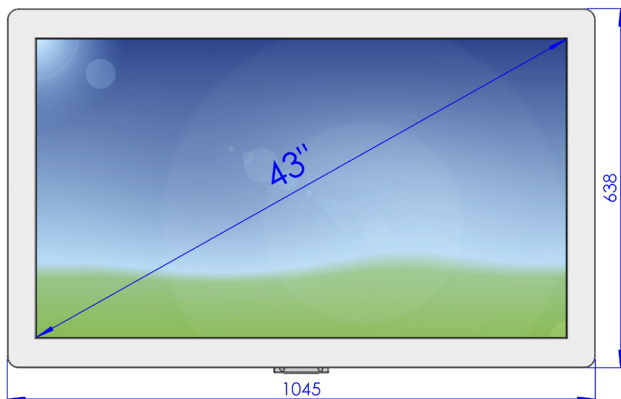

LCD43WO^{-1E}

widescreen durable

- IP65 rundum

Technische Daten

Display

LCD-Panel	43", 1.07 Milliarden Farben
Auflösung	3840 x 2160 (Ultra HD)
Helligkeit	700cd/m ² (typ.)
Sichtwinkel	178° H, 178° V (typ.)

Umgebung

Betriebstemperatur	0°C bis 45°C
Schutzart	IP65 (strahlwasserfest)

Mechanik

Gehäuse	Aluminium, Pulverlack beschichtet
Farben	RAL 9005, 9006, 7035
Schutzglas	Stärke 3mm, entspiegelt
Montage	VESA 600(200) x 200mm (8 x M6)
Abmaße	1045 x 638 x 144mm

Maße in mm

4K

Alle Rechte vorbehalten. Änderungen ohne vorherige Ankündigung.