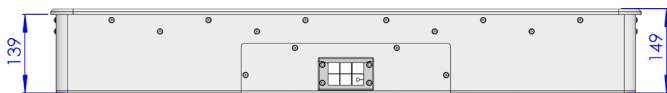

Technische Daten

Display

LCD-Panel	43", 1.07 Milliarden Farben
Auflösung	3840 x 2160 (Ultra HD)
Helligkeit	700cd/m² (typ.)
Sichtwinkel	178° H, 178° V (typ.)

Umgebung

Betriebstemperatur	0°C bis 45°C
Schutzart	IP65 (strahlwasserfest)

Mechanik

Gehäuse	Aluminium, Pulverlack beschichtet. Eingelegte Schutzglasscheibe mit PCAP-Touchscreen.
Farben	RAL 9005, 9006, 7035
Schutzglas	Stärke 3mm, entspiegelt
Montage	VESA 600(200) x 200mm (8 x M6)
Abmaße	1045 x 638 x 149mm

LCD-Controller

Schnittstellen	DisplayPort™ HDMI®
Menü Einstellung	Backlight, Helligkeit, Kontrast, Phase, Bildgröße, Auto Adjust, etc.

Touchscreen

Projiziert-kapazitiver 10-Finger-Multitouchscreen

Stromversorgung

110/230V AC, 50/60Hz

Optionen

Helligkeit	high brightness, 2500cd/m²
Betriebstemperatur	-20°C bis 50°C -30°C bis 50°C
Gehäuse	Edelstahl
Farben	RAL-Farben
Schutzglas	ESG
Montage	Loch- oder Bolzenbefestigung an vergrößerter Frontplatte. Ösen für Seilbefestigung. Sonderbefestigungen an Rückwand.
Schnittstellen	zus. DisplayPort™, HDMI®, DVI Composite-Video, S-Video PAL/NTSC, SDI, HD-Sub 15pin
HDBase™	Bilddatenübertragung über Netzwerkkabel (Cat.5e/Cat.6) bis 100m
Stromversorgung	24V, 48V DC
Sonstiges	Lautsprecher Sonnenschutz-Haube /-Gehäuse

Weitere Optionen auf Anfrage...

The Adopted Trademarks HDMI®, High-Definition Multimedia Interface, and the HDMI® Logo are trademarks or registered trademarks of HDMI® Licensing Administrator, Inc. DisplayPort™ and the DisplayPort™ logo are trademarks owned by the Video Electronics Standards Association (VESA®) in the United States and other countries. HDBase™ is a trademark of the HDBase™ Alliance.

Maße in mm

4K

Alle Rechte vorbehalten. Änderungen ohne vorherige Ankündigung.