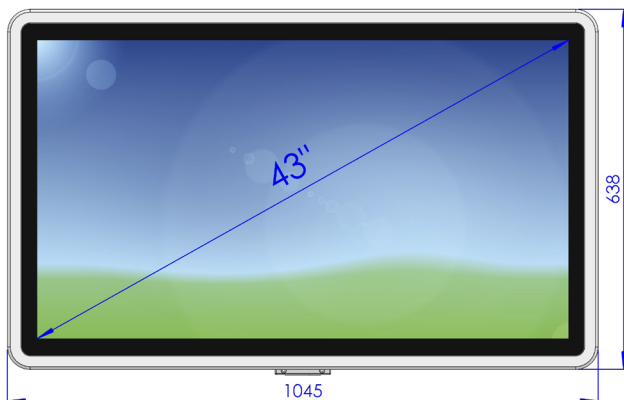

LCD43WOC-4I

widescreen durable pcap

- IP65 rundum
- PCAP-Multitouch

Technische Daten

Display

LCD-Panel	43", 1.07 Milliarden Farben
Auflösung	3840 x 2160 (Ultra HD)
Helligkeit	700cd/m ² (typ.)
Sichtwinkel	178° H, 178° V (typ.)

Umgebung

Betriebstemperatur	0°C bis 45°C
Schutzart	IP65 (strahlwasserfest)

Mechanik

Gehäuse	Aluminium, Pulverlack beschichtet. Eingelegte Schutzglasscheibe mit PCAP-Touchscreen.
Farben	RAL 9005, 9006, 7035
Schutzglas	Stärke 3mm, entspiegelt
Montage	VESA 600(200) x 200mm (8 x M6)
Abmaße	1045 x 638 x 149mm

Maße in mm

4K

Alle Rechte vorbehalten. Änderungen ohne vorherige Ankündigung.