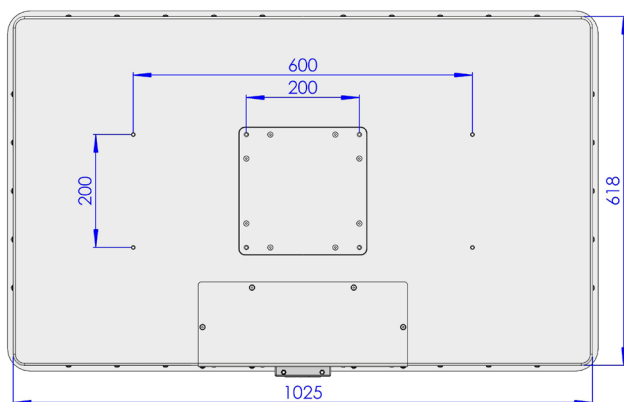

LCD43WOC-4I

widescreen durable pcap

- IP65 rundum
- PCAP-Multitouch

Technische Daten

Display

LCD-Panel	43", 1.07 Milliarden Farben
Auflösung	3840 x 2160 (Ultra HD)
Helligkeit	700cd/m ² (typ.)
Sichtwinkel	178° H, 178° V (typ.)

Umgebung

Betriebstemperatur	0°C bis 45°C
Schutzart	IP65 (strahlwasserfest)

Mechanik

Gehäuse	Aluminium, Pulverlack beschichtet. Eingelegte Schutzglasscheibe mit PCAP-Touchscreen.
Farben	RAL 9005, 9006, 7035
Schutzglas	Stärke 3mm, entspiegelt
Montage	VESA 600(200) x 200mm (8 x M6)
Abmaße	1045 x 638 x 149mm

Maße in mm

4K

Alle Rechte vorbehalten. Änderungen ohne vorherige Ankündigung.