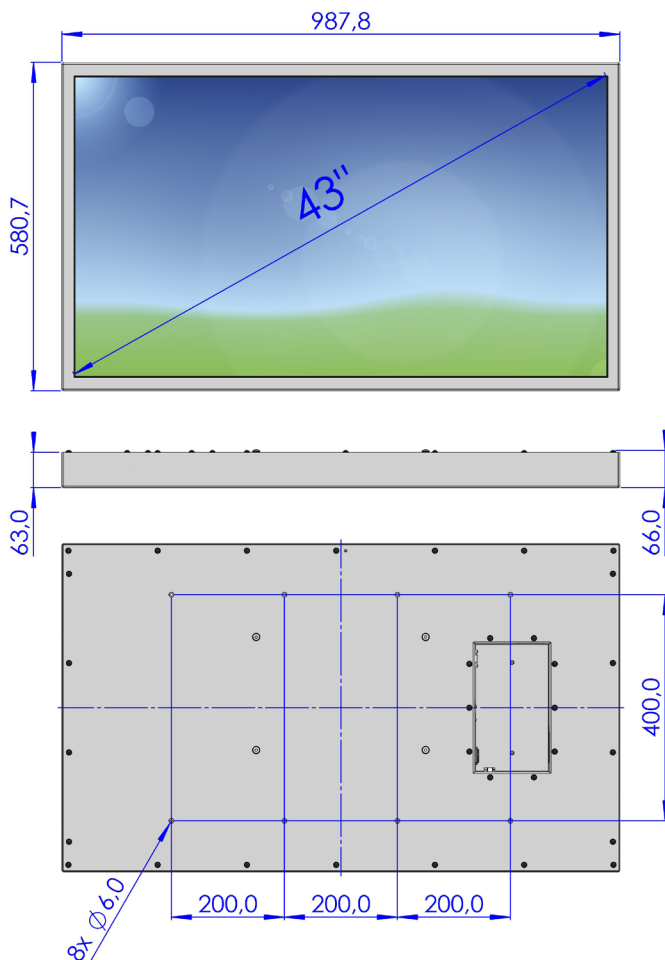

## LCD43WS-4C widescreen *slimline*

- IP65 rundum

### Display

LCD-Panel	43", 1.07 Milliarden Farben
Auflösung	3840 x 2160 (Ultra HD)
Helligkeit	700cd/m <sup>2</sup> (typ.)
Sichtwinkel	178° H, 178° V (typ.)

### Mechanik

Gehäuse	Aluminium, Pulverlack beschichtet
Farben	RAL 9005, 9006, 7035
Schutzglas	Stärke 3mm, entspiegelt
Montage	VESA 600 x 400mm (8 x M6)
Abmaße	987,8 x 580,7 x 63mm (ohne Schrauben)

Maße in mm

4K

Alle Rechte vorbehalten. Änderungen ohne vorherige Ankündigung.