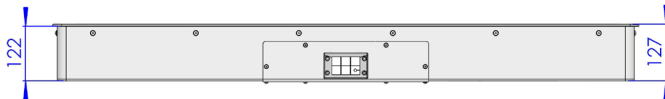

LCD55WO-1A

widescreen durable

- IP65 rundum

Technische Daten

Display

LCD-Panel 55", 1.07 Milliarden Farben
Auflösung 3840 x 2160 (Ultra HD)
Helligkeit 700cd/m² (typ.)
Sichtwinkel 178° H, 178° V (typ.)

Umgebung

Betriebstemperatur 0°C bis 45°C
Schutzart **IP65 (strahlwasserfest)**

Mechanik

Gehäuse Aluminium, Pulverlack beschichtet
Farben RAL 9005, 9006, 7035
Schutzglas Stärke 4mm, entspiegelt
Montage VESA 600(200) x 200mm (8 x M6)
Abmaße **1310x 780 x 127mm**