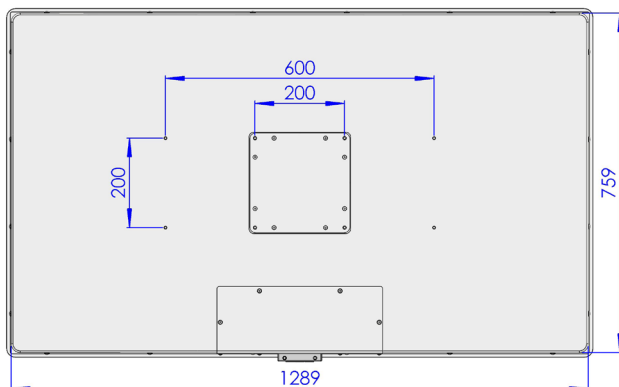

LCD55WO-1A

widescreen durable

- IP65 rundum

Technische Daten

Display

LCD-Panel 55", 1.07 Milliarden Farben
Auflösung 3840 x 2160 (Ultra HD)
Helligkeit 700cd/m² (typ.)
Sichtwinkel 178° H, 178° V (typ.)

Umgebung

Betriebstemperatur 0°C bis 45°C
Schutzart **IP65 (strahlwasserfest)**

Mechanik

Gehäuse Aluminium, Pulverlack beschichtet
Farben RAL 9005, 9006, 7035
Schutzglas Stärke 4mm, entspiegelt
Montage VESA 600(200) x 200mm (8 x M6)
Abmaße **1310x 780 x 127mm**

Maße in mm

4K

Alle Rechte vorbehalten. Änderungen ohne vorherige Ankündigung.