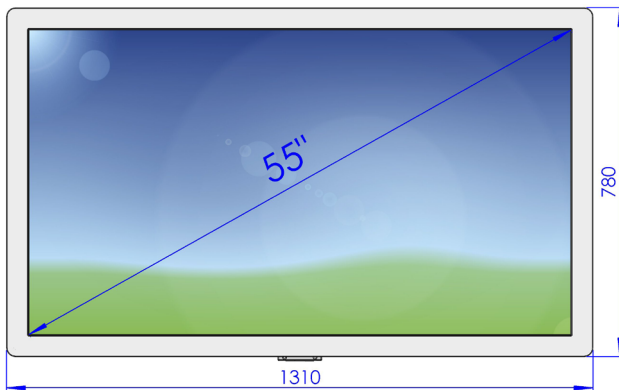

LCD55WO-1A

widescreen durable

- IP65 rundum

Technische Daten

Display

LCD-Panel 55", 1.07 Milliarden Farben
Auflösung 3840 x 2160 (Ultra HD)
Helligkeit 700cd/m² (typ.)
Sichtwinkel 178° H, 178° V (typ.)

Umgebung

Betriebstemperatur 0°C bis 45°C
Schutzart **IP65 (strahlwasserfest)**

Mechanik

Gehäuse Aluminium, Pulverlack beschichtet
Farben RAL 9005, 9006, 7035
Schutzglas Stärke 4mm, entspiegelt
Montage VESA 600(200) x 200mm (8 x M6)
Abmaße **1310x 780 x 127mm**